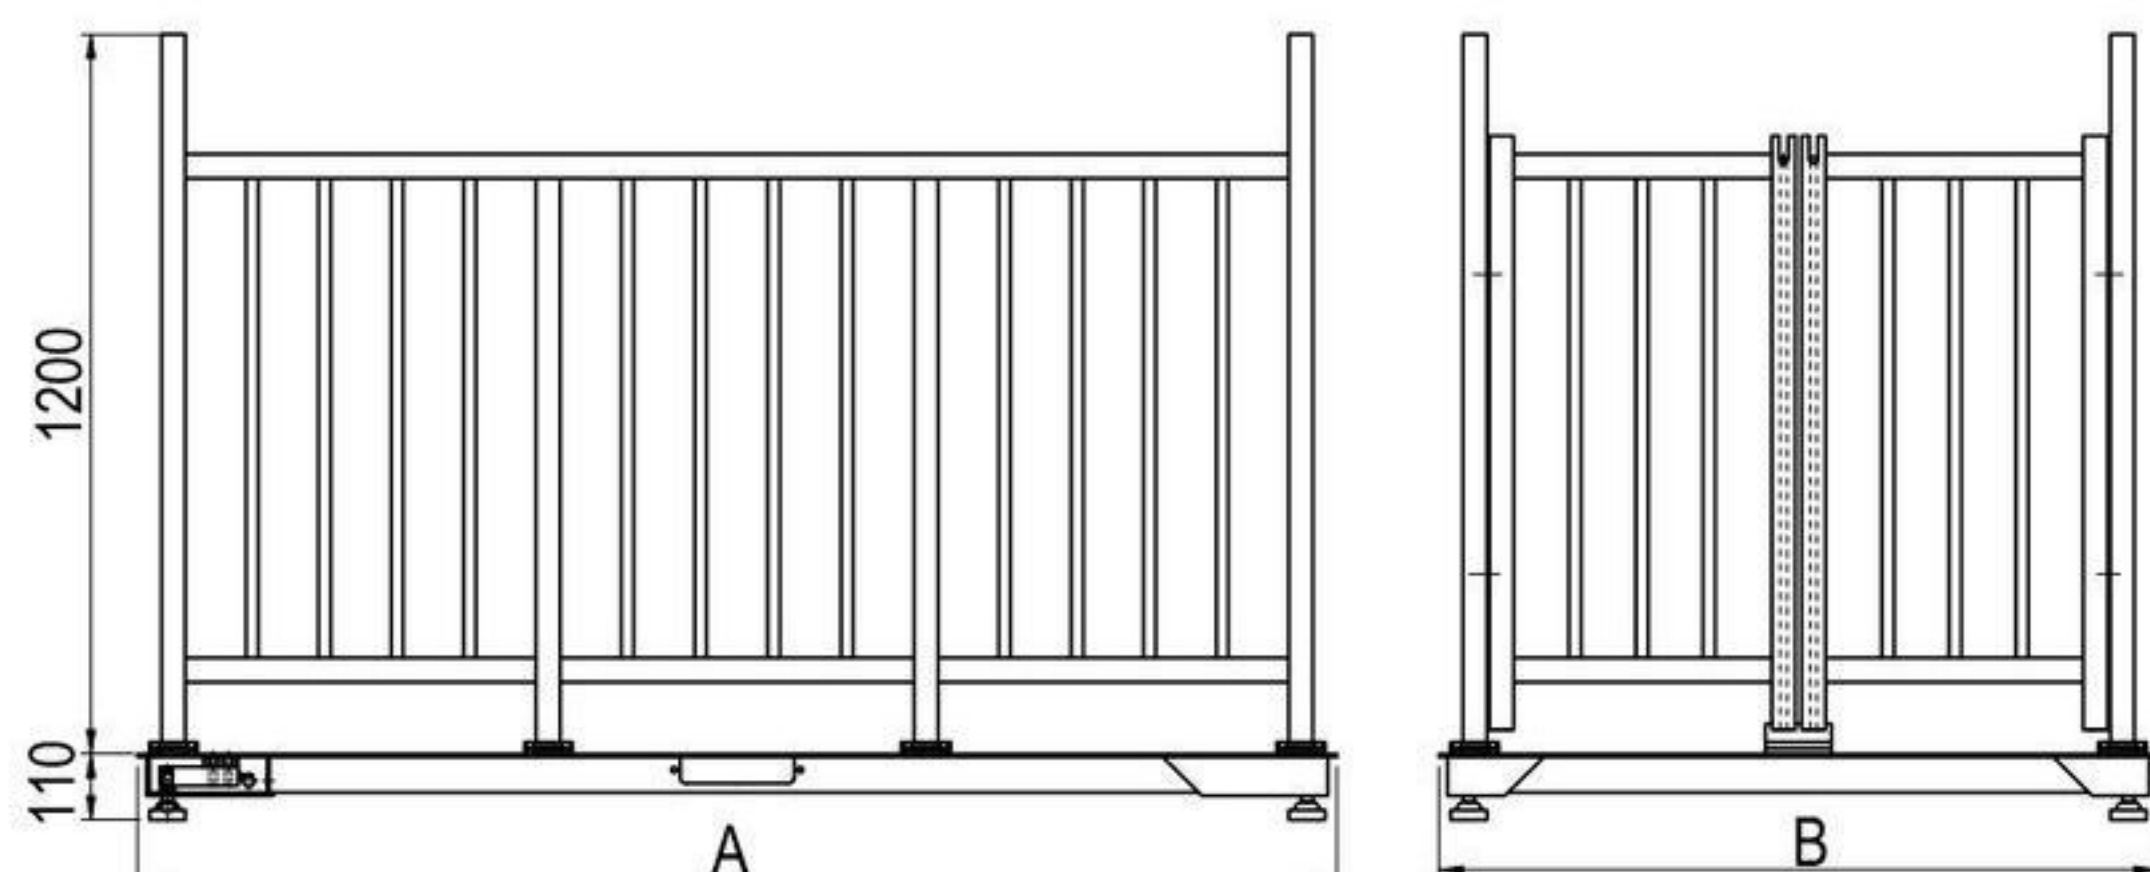

LP7628A

畜牧秤

※ 规格尺寸:

◆ 单位 (mm)

※ 技术参数:

- ◆ 准确度等级: Ⅲ
- ◆ 显示: 6位 20mmLED 或 25mmLCD 带背光
- ◆ 使用环境: 工作温度 -10°C~ +40°C, 相对湿度 ≤ 85%R.H
- ◆ 工作电源: AC110~220V 50/60Hz, 内置铅酸电池 DC4V/4Ah

※ 结构特点:

- ◆ 带围栏和栅门, 围栏高度为 1.2 米
- ◆ 双向开门设计, 方便动物进出
- ◆ 碳钢秤台: 整体抛丸喷塑烤漆处理工艺, 耐腐蚀性强
- ◆ 四只合金钢称重传感器

※ 产品功能:

※ 型号规格:

产品编号	最大称量	A	B	自重 (kg)
LP7628A-1212-1~5t	1~5t	1200	1200	170
LP7628A-1215-1~5t	1~5t	1500	1200	200
LP7628A-1515-1~5t	1~5t	1500	1500	235
LP7628A-1520-1~5t	1~5t	2000	1500	290
LP7628A-1525-1~5t	1~5t	2500	1500	355