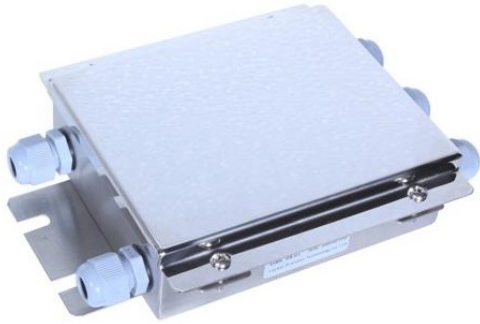

※ 称重接线盒：

LP7310-S-4 大型五孔四线
外形尺寸：192*136*46mm

LP7310-S-7 大型七孔六线
外形尺寸：206*160*53mm

LP7310-S-9 大型九孔八线
外形尺寸：318*160*60mm

LP7311-S-4 长条型五孔四线
外形尺寸：200*76*60mm

LP7312-A1 (A2) 小型五孔四线
外形尺寸：148*114*37mm

LP7312-S1 (S2) 小型五孔四线
外形尺寸：148*114*37mm