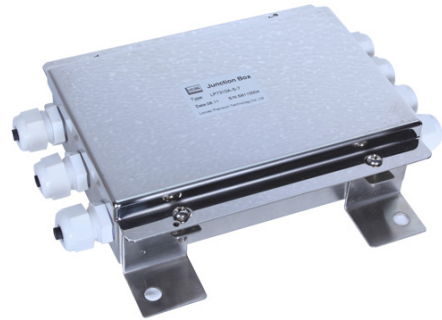

※ 称重接线盒：

LP7310-S-4 大型五孔四线
外形尺寸：192*136*46mm

LP7310-S-7 大型七孔六线
外形尺寸：206*160*53mm

LP7310-S-9 大型九孔八线
外形尺寸：318*160*60mm

LP7311-S-4 长条型五孔四线
外形尺寸：200*76*60mm

LP7312-A1 (A2) 小型五孔四线
外形尺寸：148*114*37mm

LP7312-S1 (S2) 小型五孔四线
外形尺寸：148*114*37mm